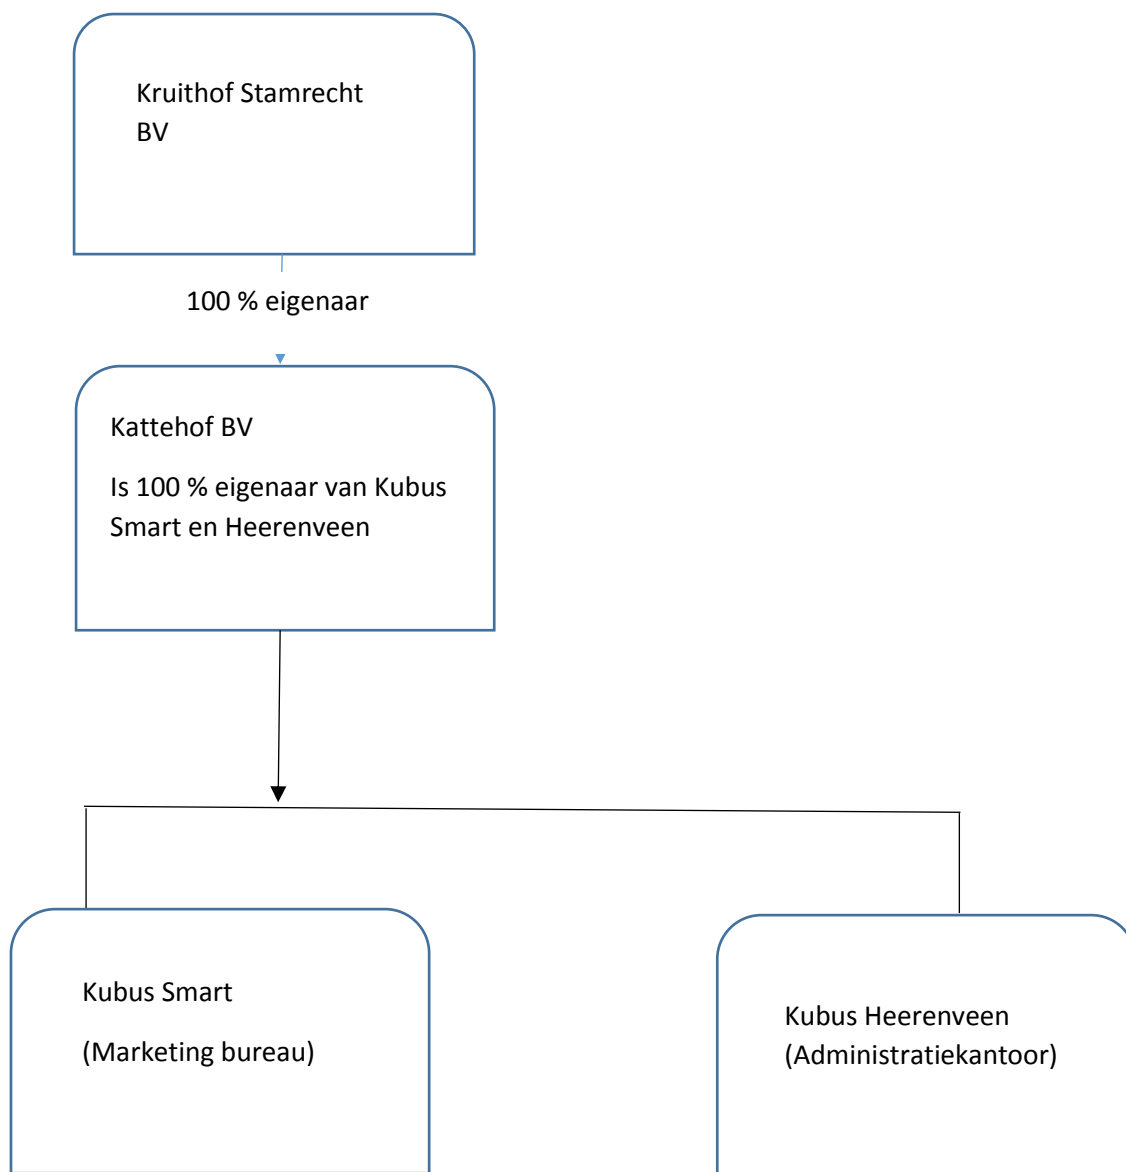

Organogram na management buy out.

Korte toelichting

Kruithof Stamrecht is 100% eigendom van Jan Kruithof

Kubus Smart verzorgt een gedeelte van de marketing binnen de Kubus Organisatie (110 kantoren). Verder bezorgt Smart de leads (nieuwe klanten) voor diverse Kubus kantoren door middel van Cold Selling.